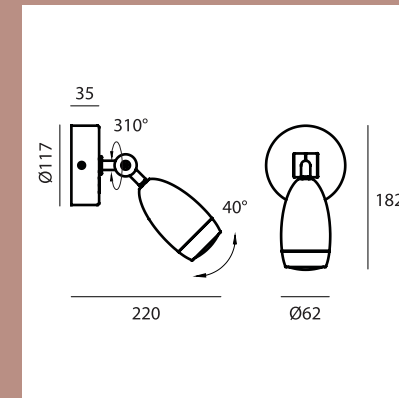

DAWN W
SLD-61WRTE

- Negro.
- Champagne.

Acero con aluminio.

LED 5W 425 lm 3000K IRC 93.

0.8 kg.

Ángulo de apertura ajustable 56°-90°.

Touch to dimm.

DAWN W es ideal para los entusiastas de la lectura. Puedes ajustar fácilmente la posición del luminario, así como la apertura de la salida luminosa; adecuando la iluminación a tus diferentes actividades.

D A W N W