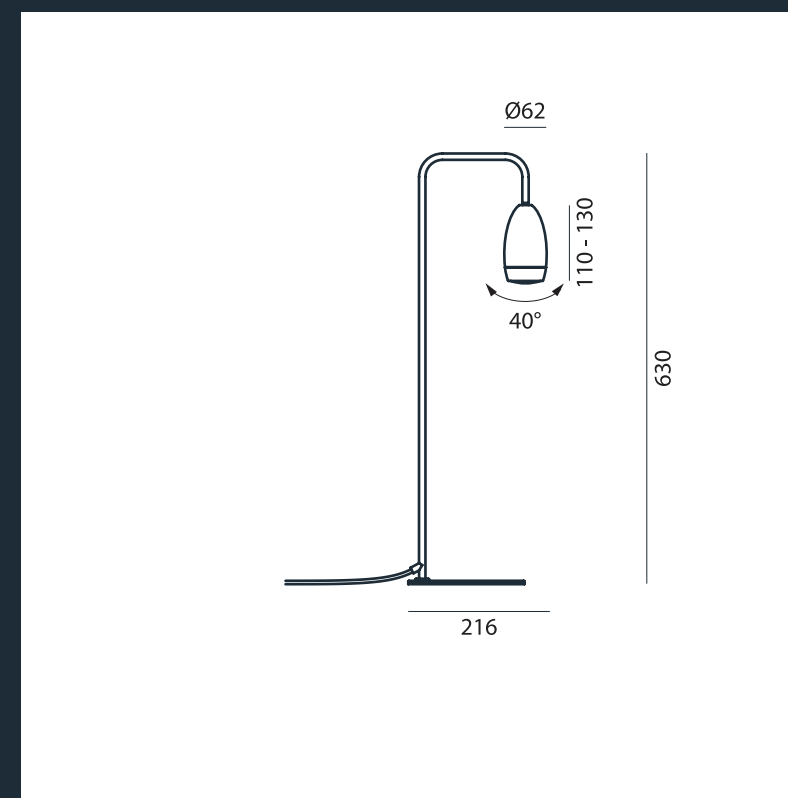

DAWNT

DAWN T SLD 61D

- Negro.

Acero y aluminio.

LED 6W 300 lm 3000K IRC 90

Ángulo de apertura ajustable 56°-90°.

1.7 kg.

Cable textil negro.

DAWN es una familia de luminarios que se inspira en la dinámica de la luz en el horizonte al momento del amanecer.

DOWN T es un luminario de mesa diseñado para ajustar el ángulo de apertura y regular manualmente la intensidad luminosa.