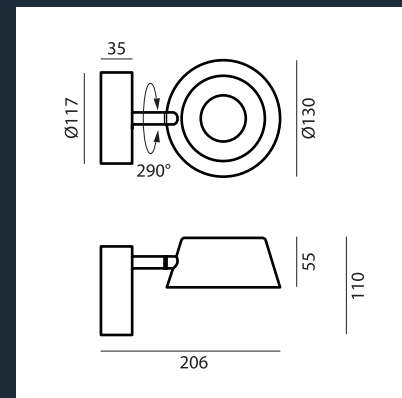

OLO W

SLD-130WRTE

- Negro.
- Champagne.
- Cobre.

Acero, aluminio y PP.
LED 6.5W 415 lm 3000K IRC 90
0.6 kg
Dirigible 290°
Touch to dimm