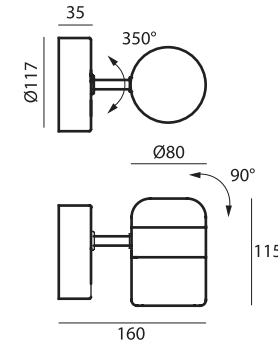

Ling W

LING W
SLD-80WTE
- Negro + Cobre.
- Blanco + Latón.
Acero con cristal opalino.
LED 7W 280 lm 3000K IRC 90.
1.2 kg.
Dirigible.
Touch to dimm.