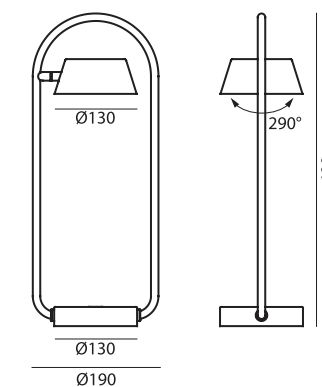

OLO T

OLO T es un luminario de mesa fácil de mover, diseñado para ofrecer una poderosa iluminación uniforme. Cuenta con un sistema *touch to dimm* que permite regular la cantidad de luz y ajustarla a cada una de tus actividades.

OLO T
SLD-61D
- Negro con pantalla champagne.
Aluminio, acero y acrílico.
LED 6W 300 lm 3000 K IRC 95.
1.7 kg.
Apertura ajustable 50° - 90°.
Cable textil negro.