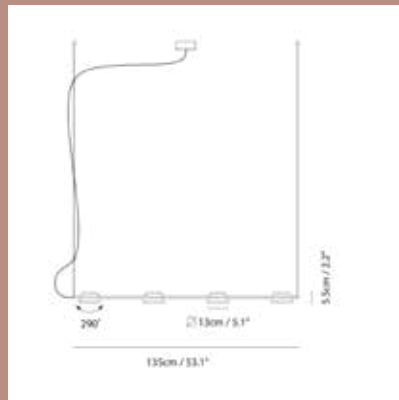

olo PL4

Pensando en espacios de trabajo colaborativo, o diseños que busquen algo más discreto pero funcional, diseñamos olo PL4, un luminario lineal elegante y moderno.

olo PL4
SLD-130PL4
- Negro.
-Champagne.
Acero, aluminio y PC.
LED 4 x 6.5W 1,650 lm 3000K IRC90
2.9 kg.
Cable textil negro.
Atenuable TRIAC.