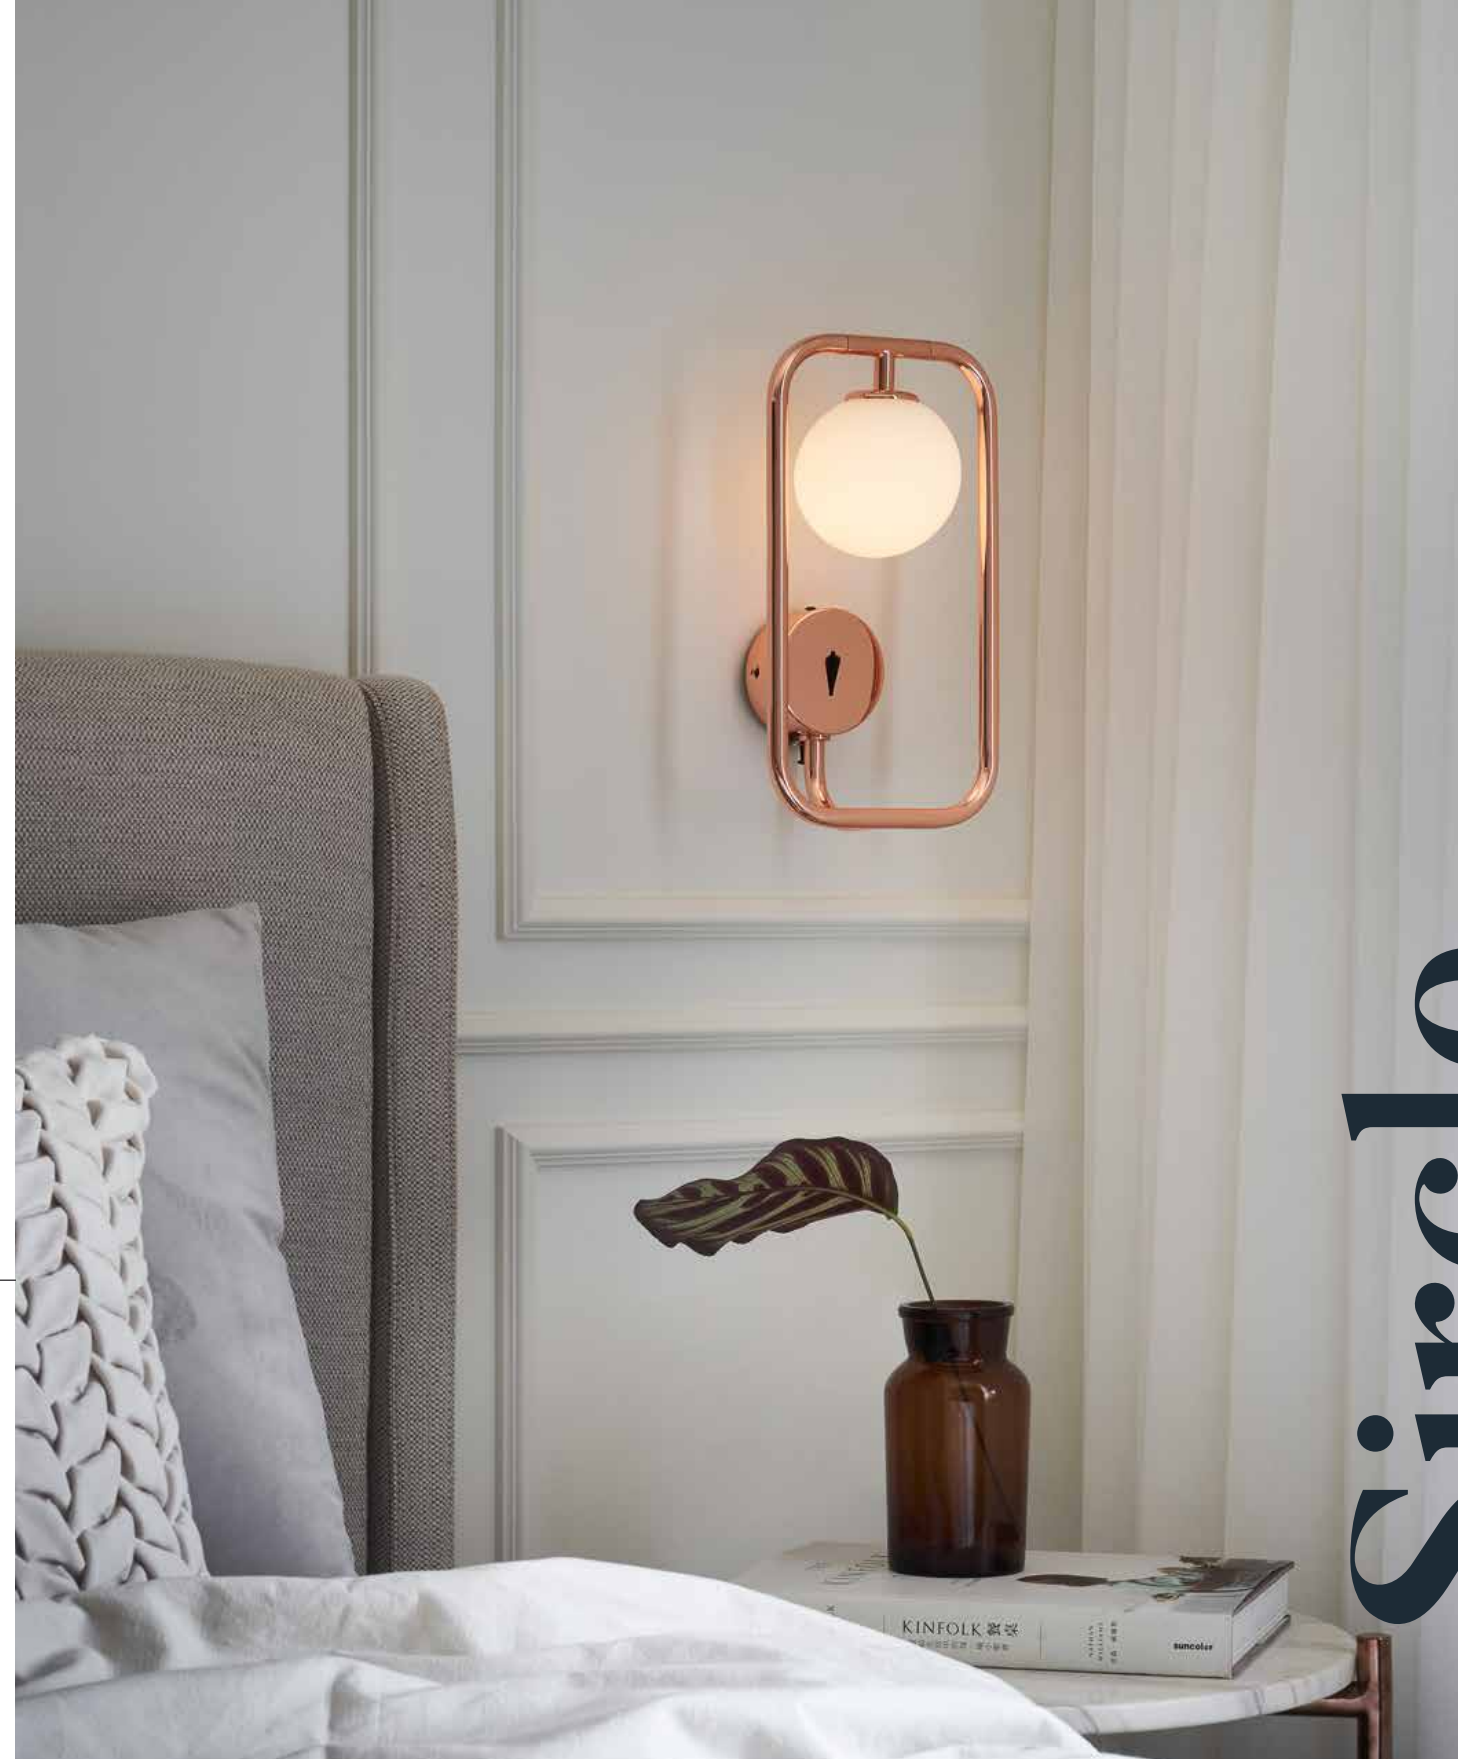

A T E M P O R A L

SIRCLE es una nueva familia de refinados luminarios interactivos. Combinan la geometría del cuadrado y el círculo en un objeto ajustable para vestir de diferentes maneras un mismo espacio.

SIRCLE W

SG-100WV

- Negro.
- Champagne.
Aluminio con pantalla de cristal opalino.
LED G9 3W 300 lm 2700K IRC 95
1.1 kg.
Pantalla ajustable 310°
Switch on/off.

Sircle

Con SIRCLE puedes ajustar la posición de la esfera de luz, cambiando por completo la apariencia del luminario y la distribución luminosa. Es ideal para crear ambientes dinámicos y sofisticados y sentir que estás estrenando todos los días.