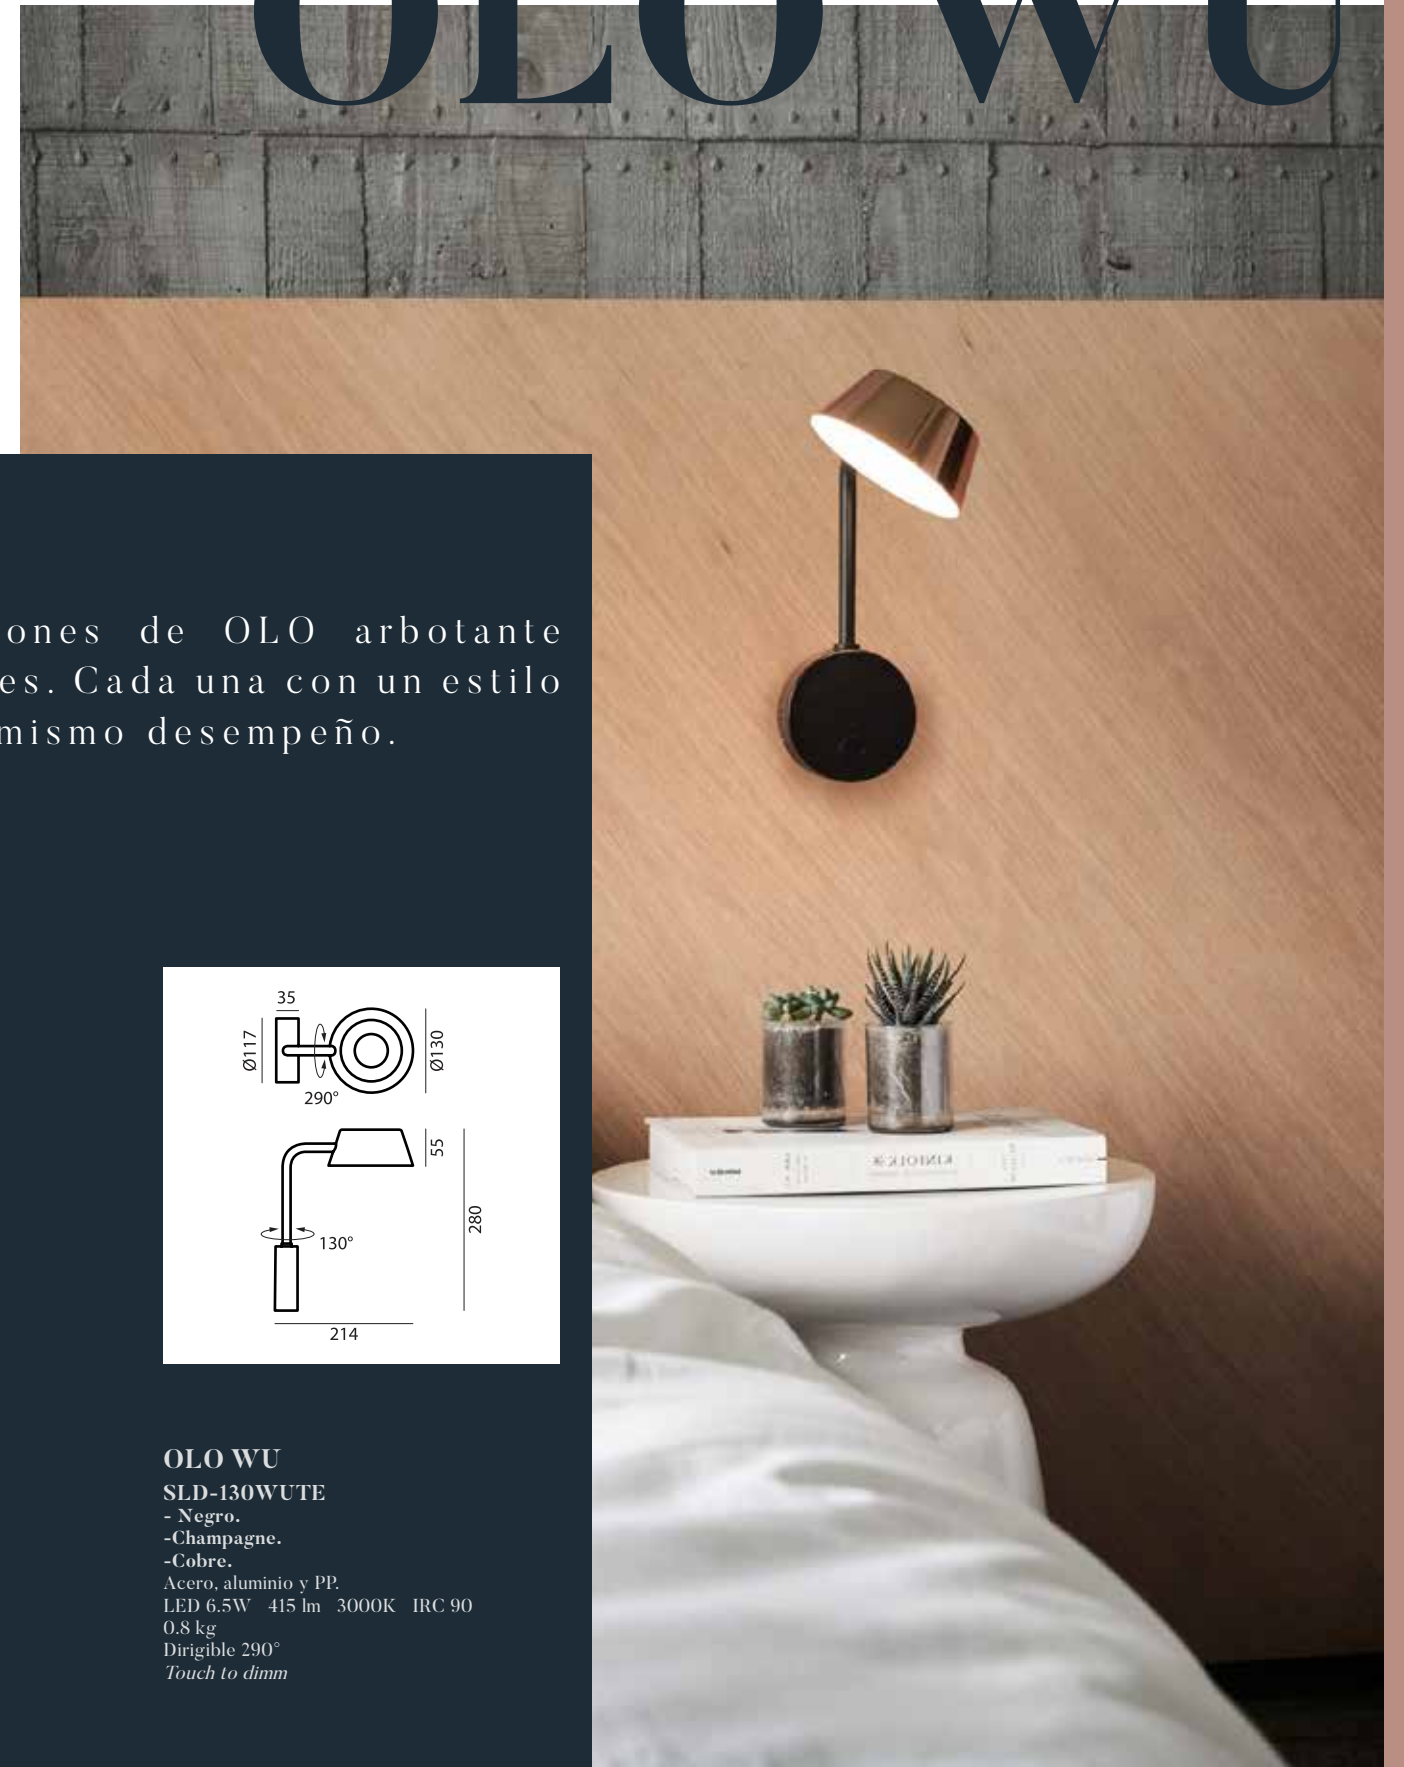

OLO WU

OLO WU

SLD-130WUTE

- Negro.
- Champagne.
- Cobre.

Acero, aluminio y PP.
LED 6.5W 415 lm 3000K IRC 90
0.8 kg
Dirigible 290°
Touch to dimm