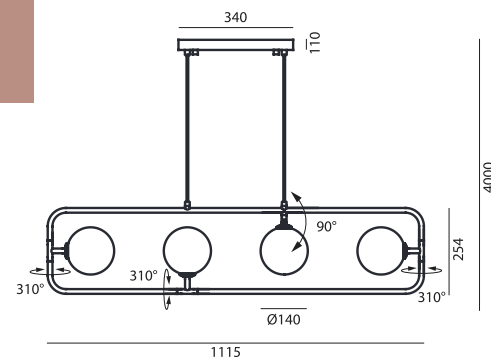

SIRCLE PH4
SG-140PH4
- Negro.
- Champagne.
Acero con pantalla de cristal opalino.
G9 LED 4 x 5W LED 2700 K IRC 90.
5,0 kg.
Pantalla ajustable 310°
Cable textil negro.

SIRCLE PH4 es la versión más grande de esta familia. Está diseñado para poder mover todas las esferas luminosas hacia adentro y fuera del marco rectangular y crear un candil diferente para cada ocasión.

Sircle PH4

H.