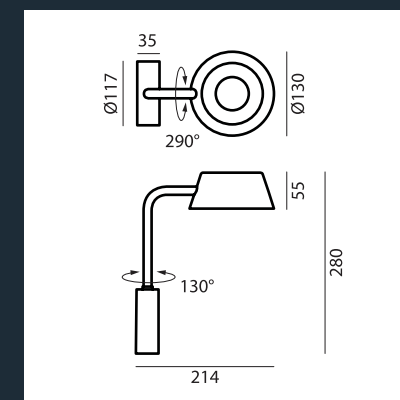

OLO WU

OLO WU

SLD-130WUTE

- Negro.
- Champagne.
- Cobre.

Acero, aluminio y PP.
LED 6.5W 415 lm 3000K IRC 90
0.8 kg
Dirigible 290°
Touch to dimm