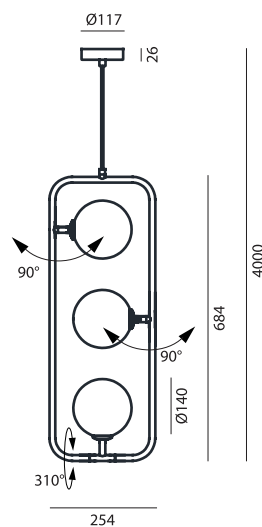

Pensando en espacios con doble altura, o para destacar algún espacio principal, presentamos SIRCLE PV3.

SIRCLE PV3

Este luminario tiene una configuración vertical que nos ayuda a destacar el protagonismo de alguna zona dentro de nuestro proyecto.

También puede utilizarse en espacios con doble altura, resaltando la verticalidad de la habitación.

SIRCLE PV3

SG-140PV3

- Negro.

-Champagne.

Acero con pantalla de cristal opalino.

G9 LED 3 x 5W LED 2700 K IRC 90.

2.3 kg.

Pantalla ajustable 310°

Cable textil negro.