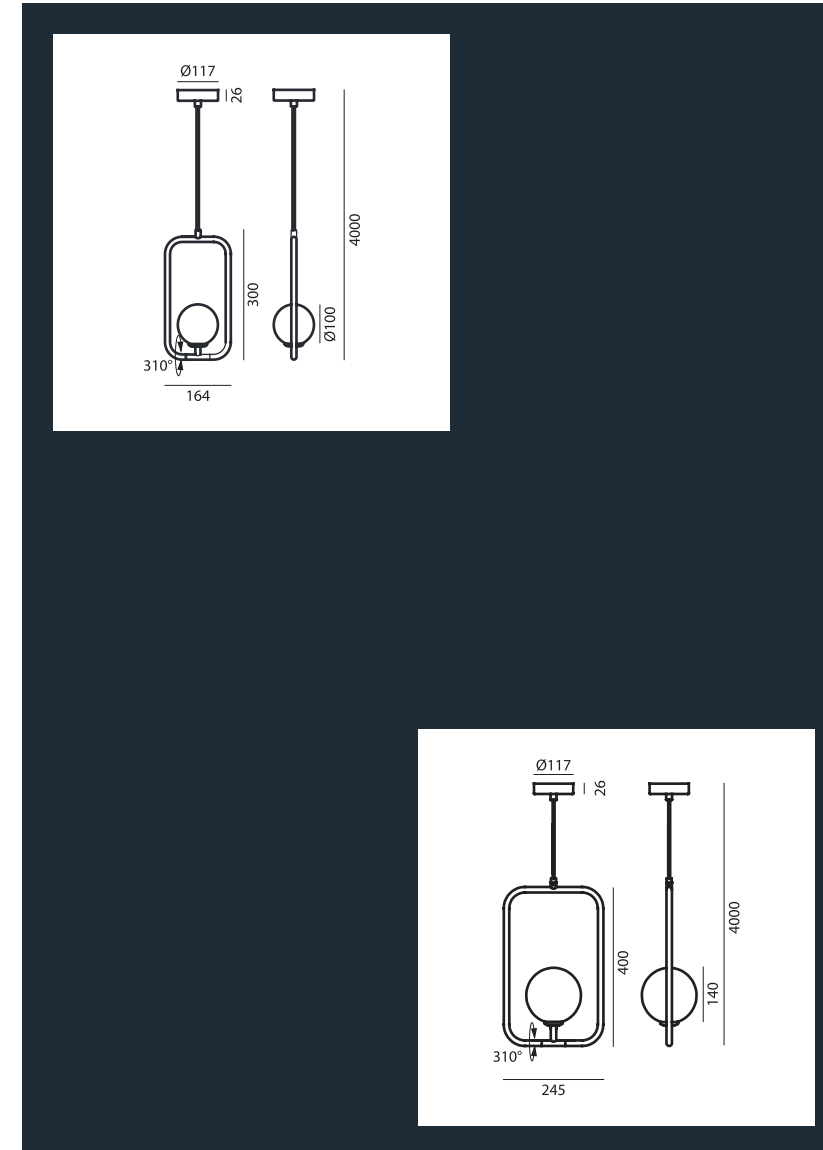

SIRCLE L

SG-140PV

- Negro.
- Champagne.

Acero con pantalla de cristal opalino.
G9 LED 5W LED 2700 K.
1.6 kg.
Pantalla ajustable 310°
Cable textil negro.

SIRCLE tiene 2 versiones individuales con diferente proporción, pero mismo desempeño. Ambas cuentan con una esfera luminosa que puede girar al rededor de su eje para cambiar de forma.