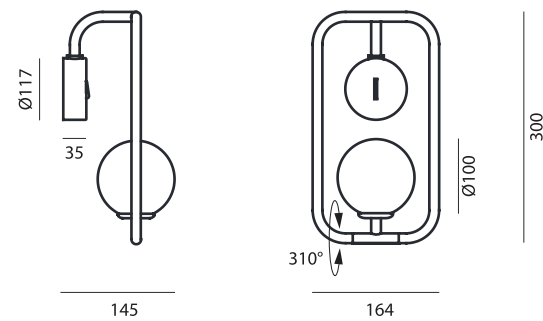

A T E M P O R A L

SIRCLE es una nueva familia de refinados luminarios interactivos. Combinan la geometría del cuadrado y el círculo en un objeto ajustable para vestir de diferentes maneras un mismo espacio.

SIRCLE W

SG-100WV

- Negro.
- Champagne.
Aluminio con pantalla de cristal opalino.
LED G9 3W 300 lm 2700K IRC 95
1.1 kg.
Pantalla ajustable 310°
Switch on/off.

Sircle

Con SIRCLE puedes ajustar la posición de la esfera de luz, cambiando por completo la apariencia del luminario y la distribución luminosa. Es ideal para crear ambientes dinámicos y sofisticados y sentir que estás estrenando todos los días.