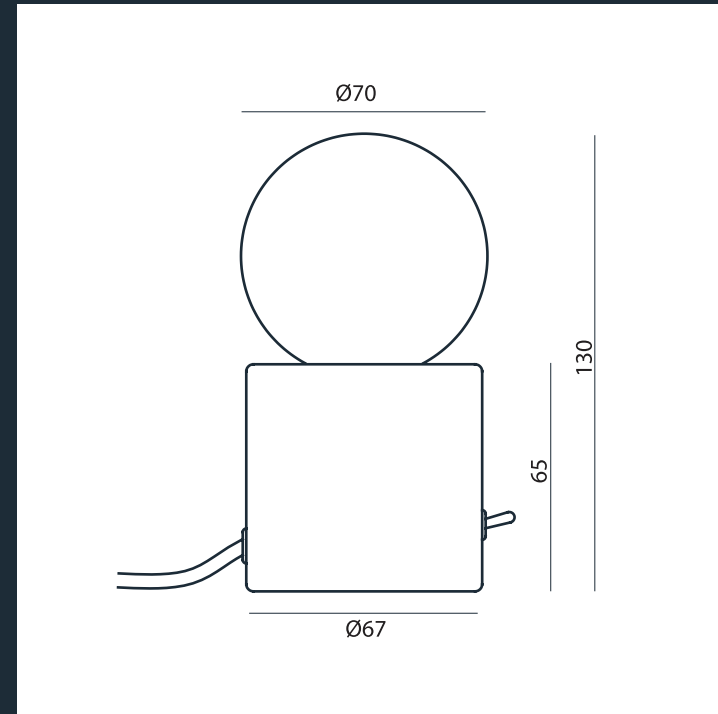

CASTLE MUSE MESA

SLD-70DC

- Concreto.

Concreto con pantalla de cristal opalino.

G9 LED 2W LED 2700 K.

0.5 kg.

Interruptor on/off.

Cable textil negro 2.0m.

M U S E

MUSE para mesa es la nueva integrante en la familia CASTLE, nuestra línea de luminarios de concreto.

Pequeña, discreta y divertida es como mejor podemos describir a nuestra CASTLE MUSE, está fabricada en concreto y cuenta con una pantalla de cristal opalino para ofrecer una distribución luminosa uniforme en todo el espacio.

M.